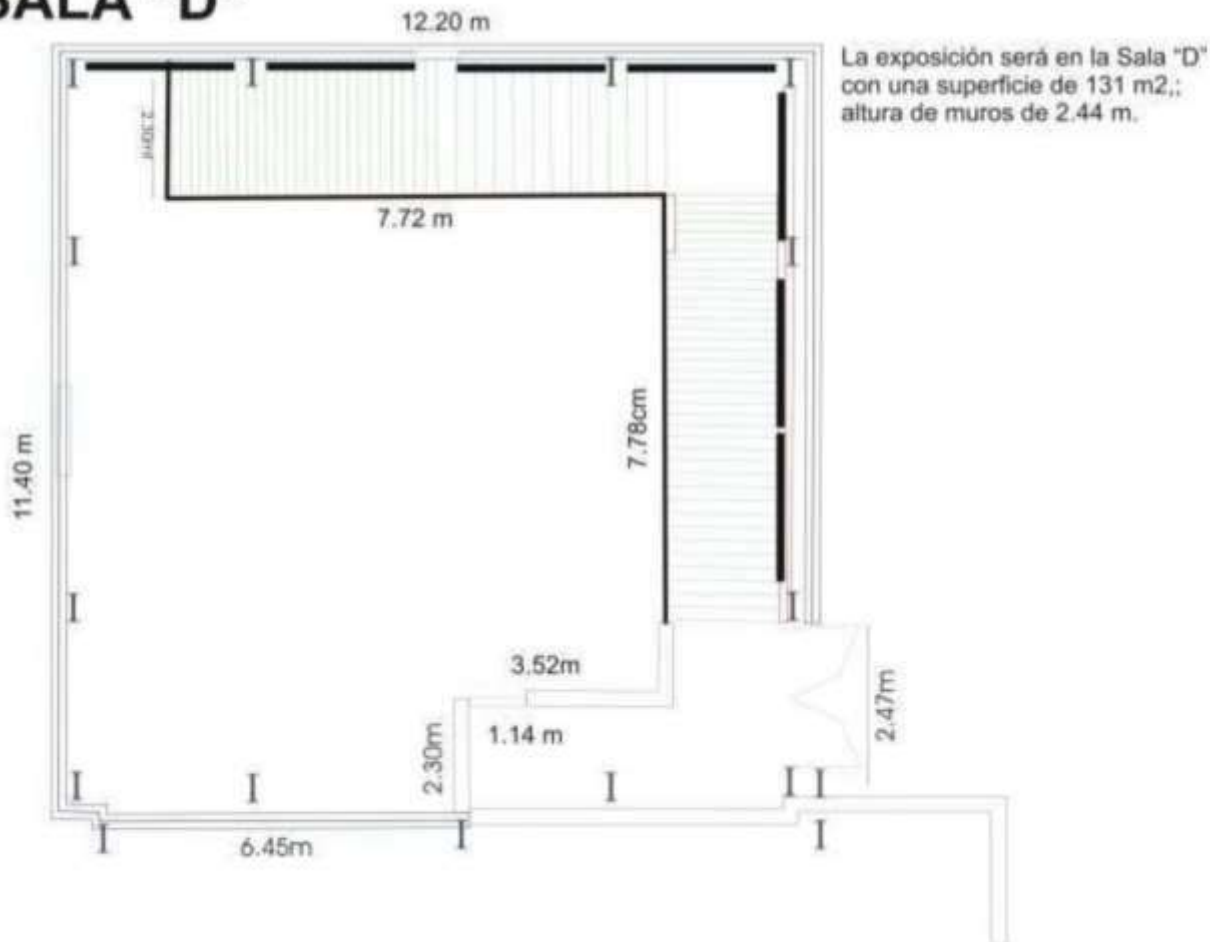

Universidad Autónoma  
del Estado de México

SDC

edición 17

ARTE **A**BIERTO  
Arte para todos

**MUSEO UNIVERSITARIO  
"LEOPOLDO FLORES"**  
Sala D  
Sala E

ADMINISTRACIÓN  
UNIVERSITARIA  
2021 - 2025

La sala D y sala E, están destinadas a la exposición de los tres proyectos ganadores de la convocatoria "Arte Abierto", a continuación, proporcionamos planos y fotografías que puedan servir como referencia de montaje y curaduría. Una de las preguntas frecuentes de los interesados en participar es ¿Cuántas piezas como mínimo necesito para la sala? El número de piezas queda a criterio del o los artistas, los proyectos seleccionados contarán con un equipo de museografía y curaduría por parte del museo. Dependiendo el proyecto se les asignará la sala que mejor se acople a las necesidades del mismo.

## SALA "D"

# SALA "E"