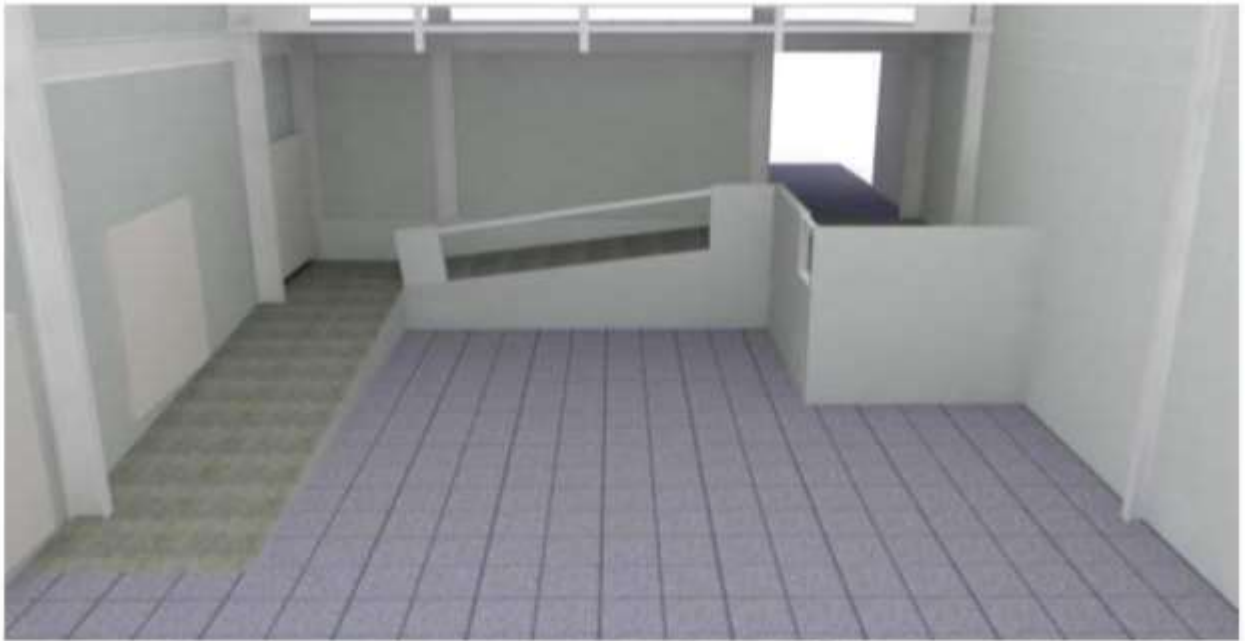

Universidad Autónoma  
del Estado de México

SDC

edición 17

ARTE **A**BIERTO  
Arte para todos

**MUSEO UNIVERSITARIO  
"LEOPOLDO FLORES"**  
Sala D  
Sala E

ADMINISTRACIÓN  
UNIVERSITARIA  
2021 - 2025

La sala D y sala E, están destinadas a la exposición de los tres proyectos ganadores de la convocatoria "Arte Abierto", a continuación, proporcionamos planos y fotografías que puedan servir como referencia de montaje y curaduría. Una de las preguntas frecuentes de los interesados en participar es ¿Cuántas piezas como mínimo necesito para la sala? El número de piezas queda a criterio del o los artistas, los proyectos seleccionados contarán con un equipo de museografía y curaduría por parte del museo. Dependiendo el proyecto se les asignará la sala que mejor se acople a las necesidades del mismo.

## SALA "D"