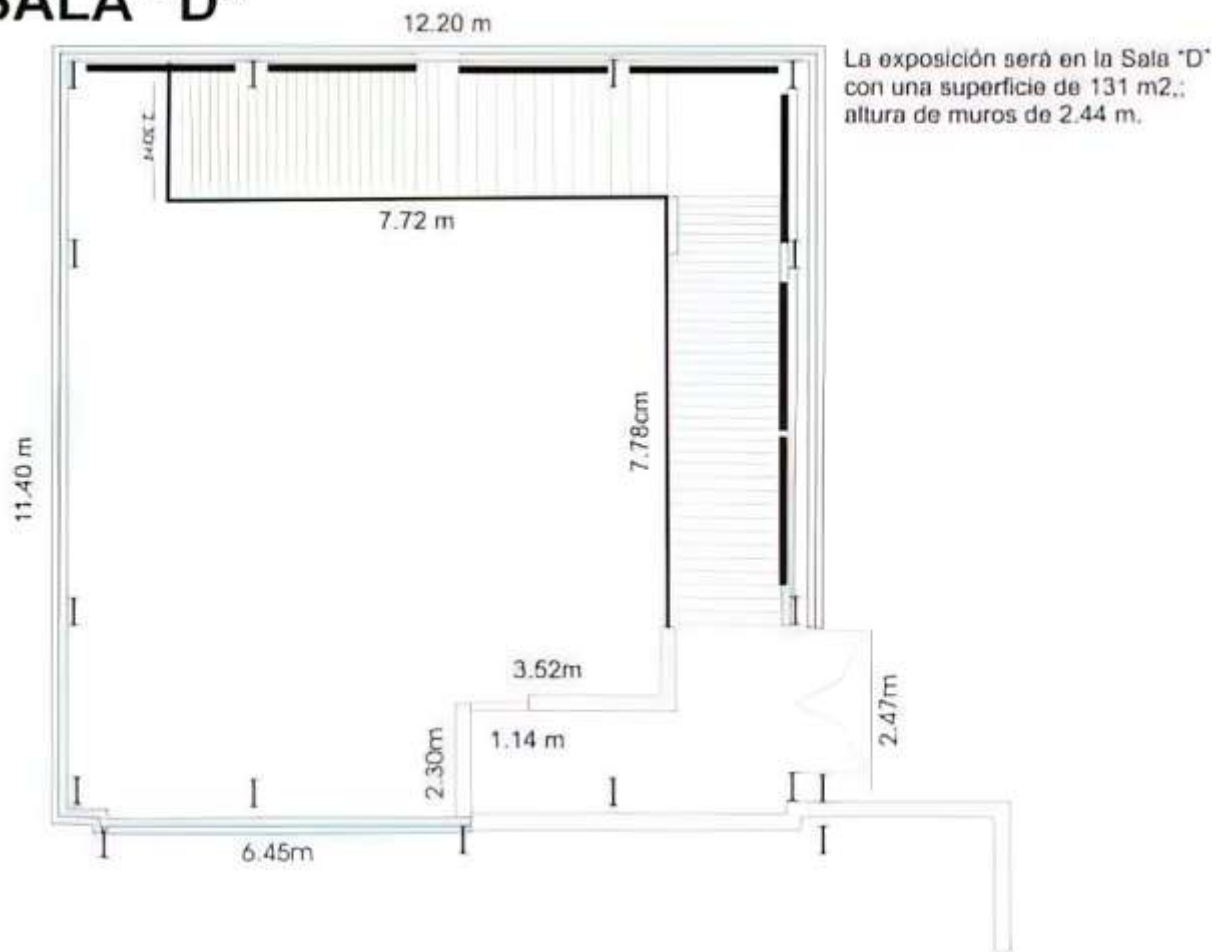

Las salas D y E albergarán los tres proyectos ganadores de la convocatoria "Arte Abierto". No se exige un número mínimo de piezas; esto queda a criterio de los artistas. La curaduría y museografía estarán a cargo del equipo del museo, que asignará la sala más adecuada según las características de cada proyecto.

Rooms D and E will host the three winning projects of the "Arte Abierto" open call. There is no minimum number of pieces required; this is left to the discretion of the artists. Curatorial and museographic work will be carried out by the museum's team, which will assign the room that best suits the needs of each project.

SALA "D"

SALA "E"