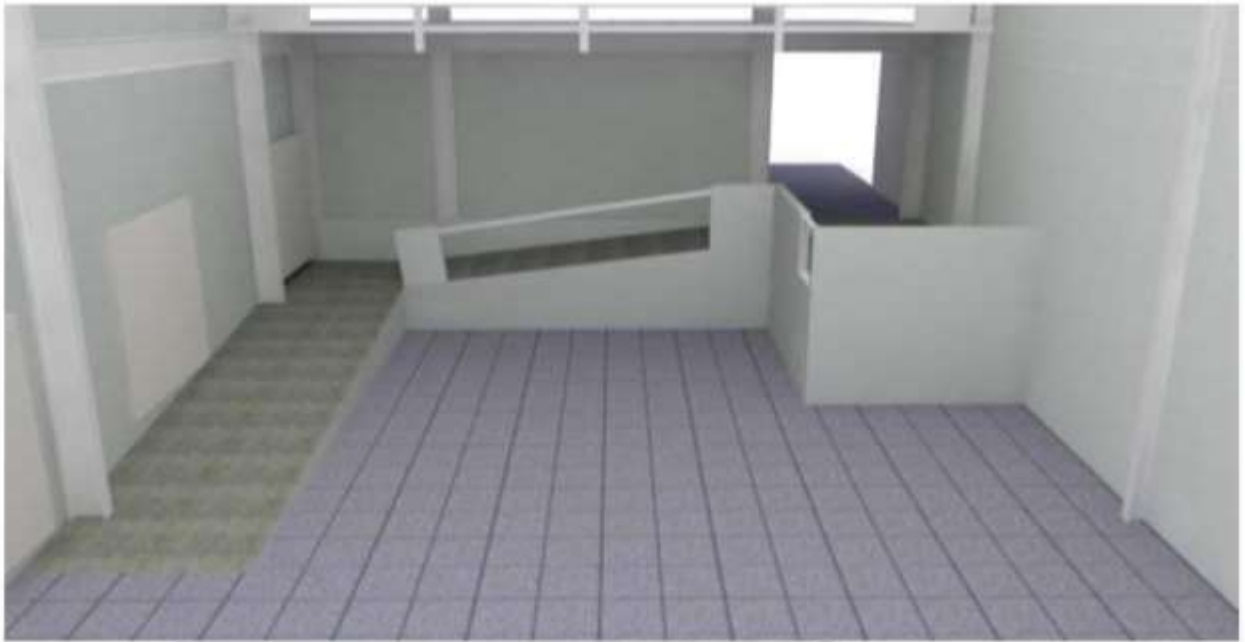

Universidad Autónoma
del Estado de México

SDC

edición 17

ARTE  BIERTO
Arte para todos

MUSEO UNIVERSITARIO
"LEOPOLDO FLORES"
Room D
Room E

ADMINISTRACIÓN
UNIVERSITARIA
2021 - 2025

ORGANIZADO POR
EL CENTRO DE INVESTIGACIONES
EN ARTES Y CULTURA
DEL INSTITUTO DE INVESTIGACIONES
CIENTÍFICAS Y TECNOLÓGICAS

Room "D"

SALA "D"

La exposición será en la Sala "D" con una superficie de 131 m²; altura de muros de 2.44 m.

Room "E"