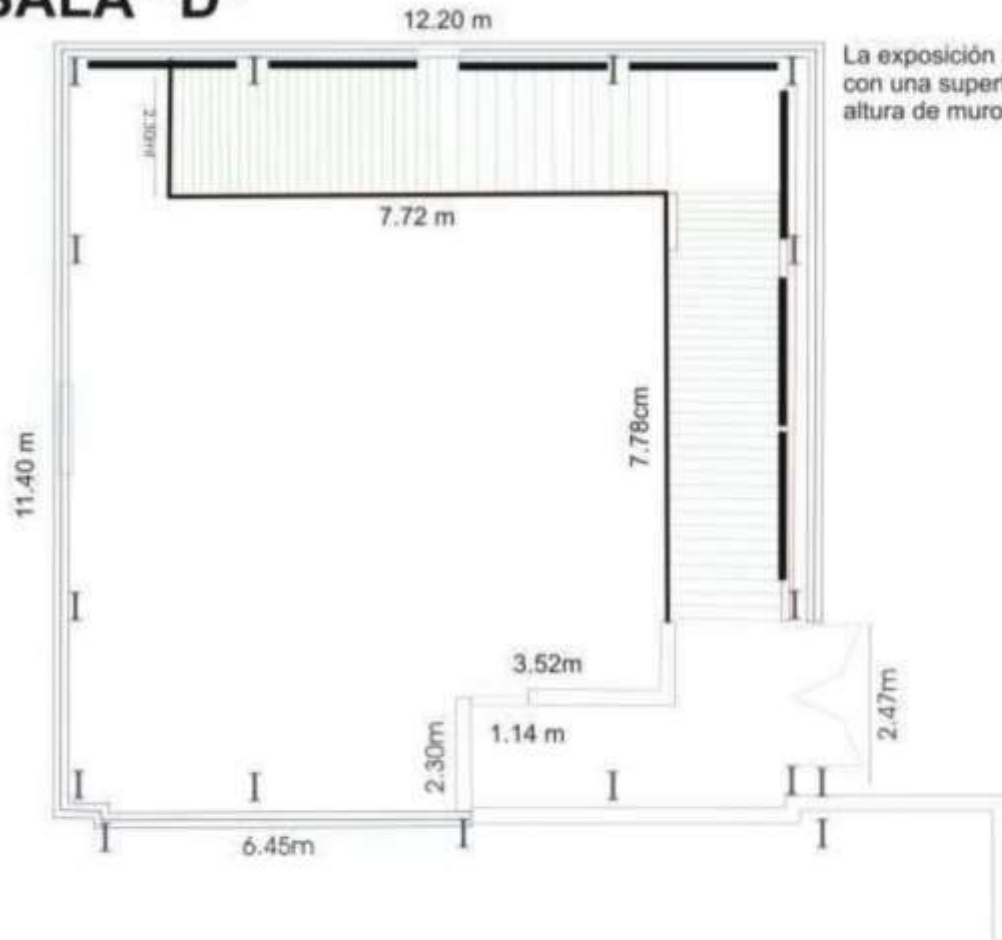

Universidad Autónoma
del Estado de México

SDC

edición 17

ARTE  BIERTO
Arte para todos

MUSEO UNIVERSITARIO
"LEOPOLDO FLORES"
Room D
Room E

ADMINISTRACIÓN
UNIVERSITARIA
2021 - 2025

ORGANIZADO POR
EL CENTRO DE INVESTIGACIONES
EN ARTES Y CULTURA
DEL INSTITUTO DE INVESTIGACIONES
CIENTÍFICAS Y TECNOLÓGICAS

Room "D"

SALA "D"

La exposición será en la Sala "D" con una superficie de 131 m²; altura de muros de 2.44 m.

Room "E"