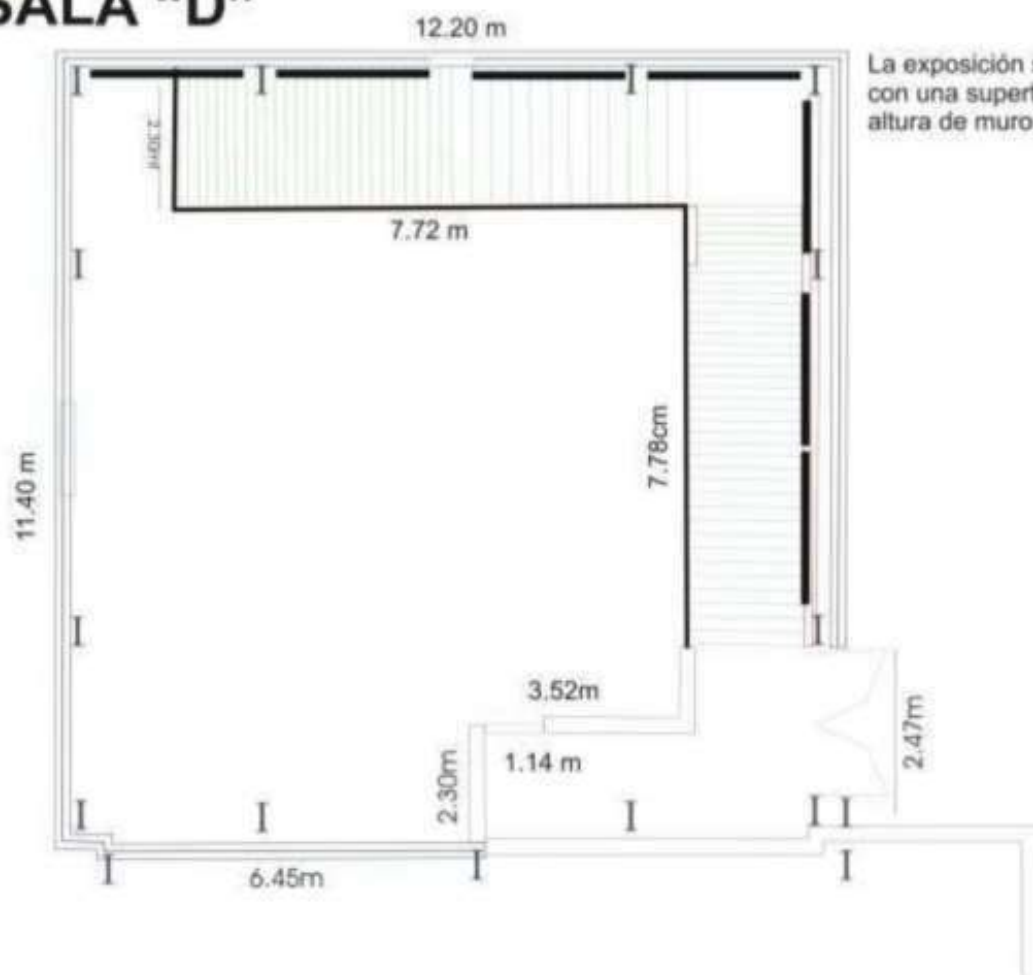

Room D
Room E

Room "D"

SALA "D"

La exposición será en la Sala "D" con una superficie de 131 m²; altura de muros de 2.44 m.

SDC

Room "E"