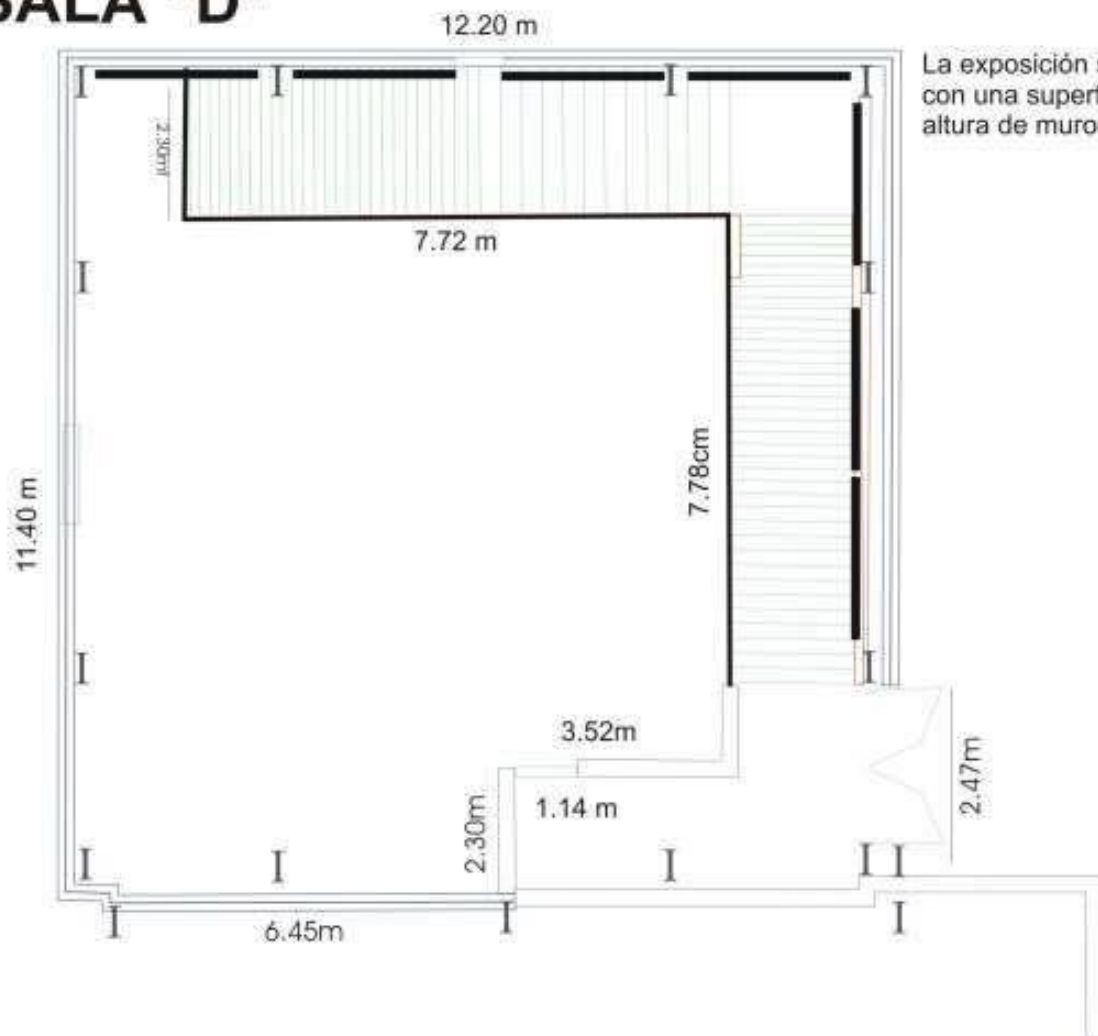

Universidad Autónoma del Estado de México

ARTEABIERTO  
Arte para todos

**MUSEO UNIVERSITARIO**  
**"LEOPOLDO FLORES"**  
SALA "D"

La sala D, está destinada a la exposición de los tres proyectos ganadores de la convocatoria “Arte Abierto”, a continuación, proporcionamos planos y fotografías, que puedan servir como referencia de montaje y curaduría. Una de las preguntas frecuentes de los interesados en participar es ¿Cuántas piezas como mínimo necesito para la sala? El número de piezas queda a criterio del o los artistas, los proyectos seleccionados contarán con un equipo de museografía y curaduría por parte del museo.

## SALA “D”

La exposición será en la Sala “D” con una superficie de 131 m<sup>2</sup>; altura de muros de 2.44 m.